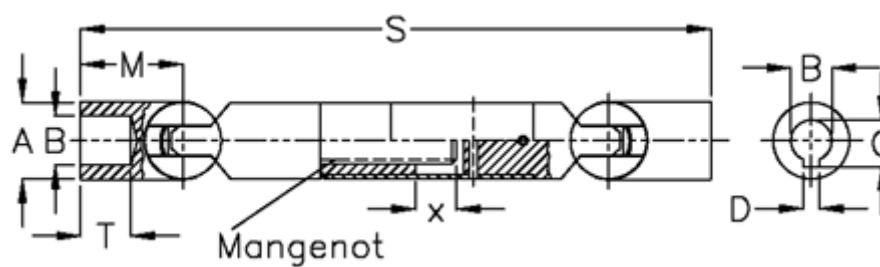

Varenummer: 078901032
Beskrivelse: Kugleled med udtræk 0.890.103.002
s=800 x=170 boring 60 m/not

Mål

A	= 90	T = 70
B H7	= 60	x = 170
C	= 64.4	
D	= 18	
M	= 130.0	
Mangenot	= 20x54x62	
MD max. Nm	= 1060	
s	= 800	